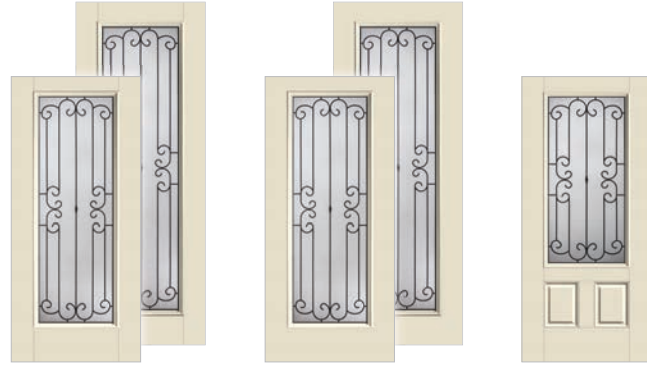

S574 6	S8574 6	S571 6	S8571 6	S543 6
2'6" x 6'8"	2'6" x 8'0"	2'6" x 6'8" Δ	2'6" x 8'0" Δ	2'8" x 6'8"
2'8" x 6'8" ‡	2'8" x 8'0"	2'8" x 6'8" Δ ‡	2'8" x 8'0" Δ ‡	2'10" x 6'8"
2'10" x 6'8" ‡	2'10" x 8'0"	2'10" x 6'8" Δ ‡	2'10" x 8'0" Δ ‡	3'0" x 6'8"
3'0" x 6'8" ‡	3'0" x 8'0"	3'0" x 6'8" Δ ‡	3'0" x 8'0" Δ ‡	
		3'6" x 6'8"	3'6" x 8'0"